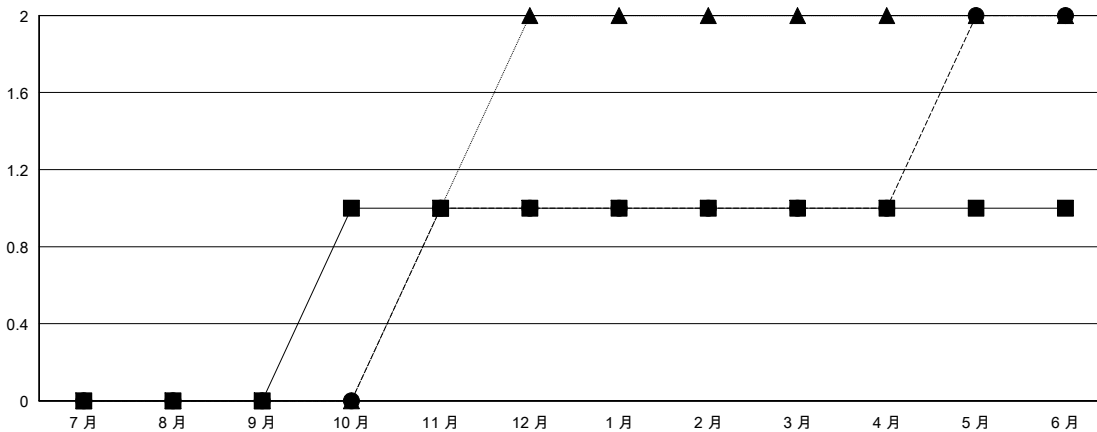

# MONTHLY MEMBERSHIP PROGRESS REPORT

District 300B2

Results as of: 6/30/2017

GMT: PEI-JEN CHEN

地點 REP OF CHINA

GMT憲章區

分會			
成果 2016-2017			
季	新分會目標	新會	會員流失的分會
7月/8月/9月	0	0	0
10月/11月/12月	1	1	0
1月/2月/3月	0	0	1
4月/5月/6月	0	1	0

位會員@每位須繳			
成果 2016-2017			
季	新會員淨增長目標 (不含復籍或轉會)	實際新會員增長數 (不含復籍或轉會)	實際退會會員 (包括轉會)
7月/8月/9月	10	206	19
10月/11月/12月	60	137	101
1月/2月/3月	-10	61	41
4月/5月/6月	10	85	286

目標與實際新會累積

目標和實際會員累積

已取消的分會: 1

55 CLUBS OF 57 增添1位或以上的新會員