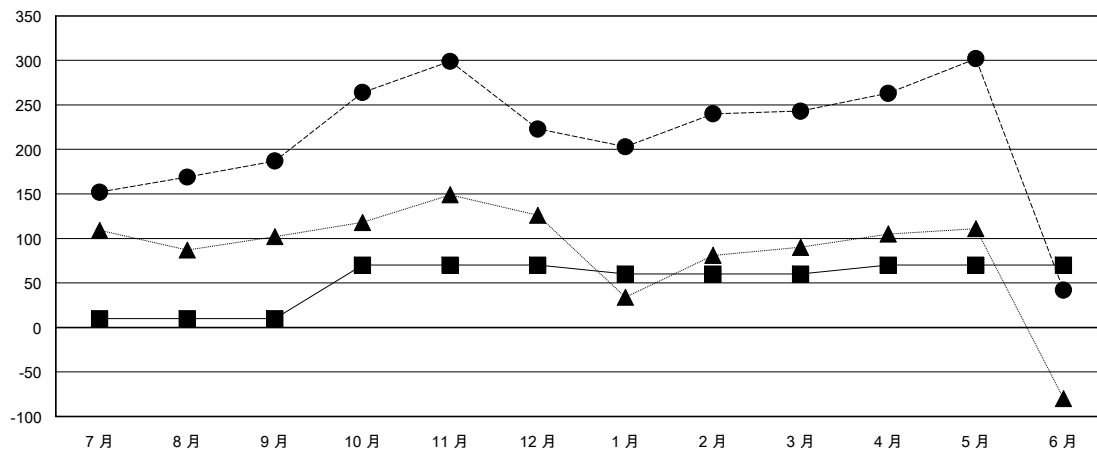

# MONTHLY MEMBERSHIP PROGRESS REPORT

District 300B2

Results as of: 6/30/2017

GMT: PEI-JEN CHEN

地點 REP OF CHINA

GMT憲章區

分會			
成果 2016-2017			
季	新分會目標	新會	會員流失的分會
7月/8月/9月	0	0	0
10月/11月/12月	1	1	0
1月/2月/3月	0	0	1
4月/5月/6月	0	1	0

位會員@每位須繳			
成果 2016-2017			
季	新會員淨增長目標 (不含復籍或轉會)	實際新會員增長數 (不含復籍或轉會)	實際退會會員 (包括轉會)
7月/8月/9月	10	206	19
10月/11月/12月	60	137	101
1月/2月/3月	-10	61	41
4月/5月/6月	10	85	286

目標與實際新會累積

目標和實際會員累積

已取消的分會: 1

55 CLUBS OF 57 增添1位或以上的新會員